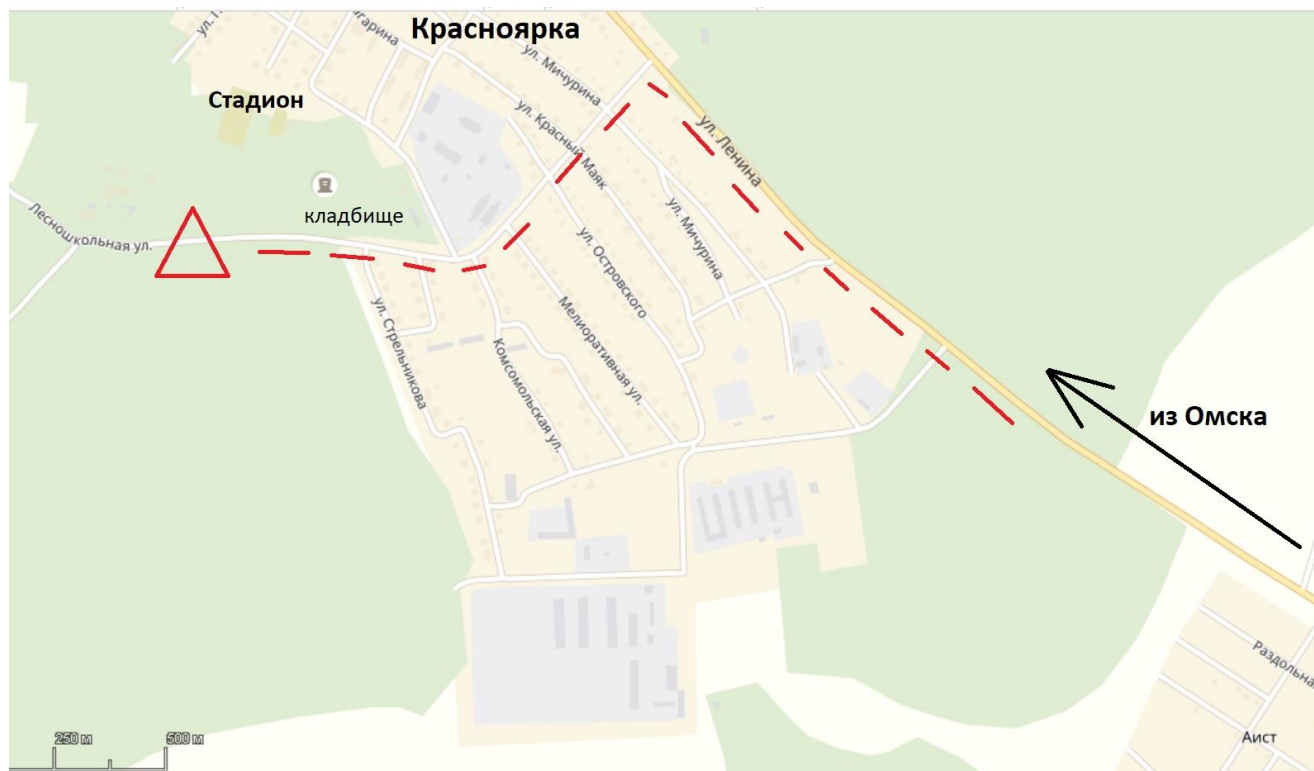

13.05.2018

Чемпионат и Первенство Омской области

2-й этап Кубка Омской области

Кросс – классика - общий старт

Старт общий с 12.00. Финиш по финишной станции. Карты выдаются заранее, но смотреть их можно только в момент старта. Со старта до точки начала ориентирования – 70 метров. С последнего КП на финиш маркировка только на местности, в карте финиш нанесен не будет. С последнего КП до финиша – 50 метров. На старт выходим с номерами. Легенды впечатаны в карту, дополнительно выдаваться не будут. В карту нанесён только порядковый номер пункта. Применена система рассеивания – будьте внимательны! Напоминаем, что приём заявок на старт **заканчивается за 15 минут до старта!**

Район соревнований ограничен: с запада и севера – асфальтовая дорога со слабой интенсивностью движения, ведущая к детским лагерям, с востока – дачи, с юга и юго-востока – край лесного массива.

Аварийный азимут. На север до асфальтовой дороги, а далее вдоль дороги до места старта. В случае, если Вы заблудились – позвонить по телефону:
8 905 098 4448

Место старта:

ВСЕМ УЧАСТНИКАМ СОРЕВНОВАНИЙ УДАЧНОГО СТАРТА!