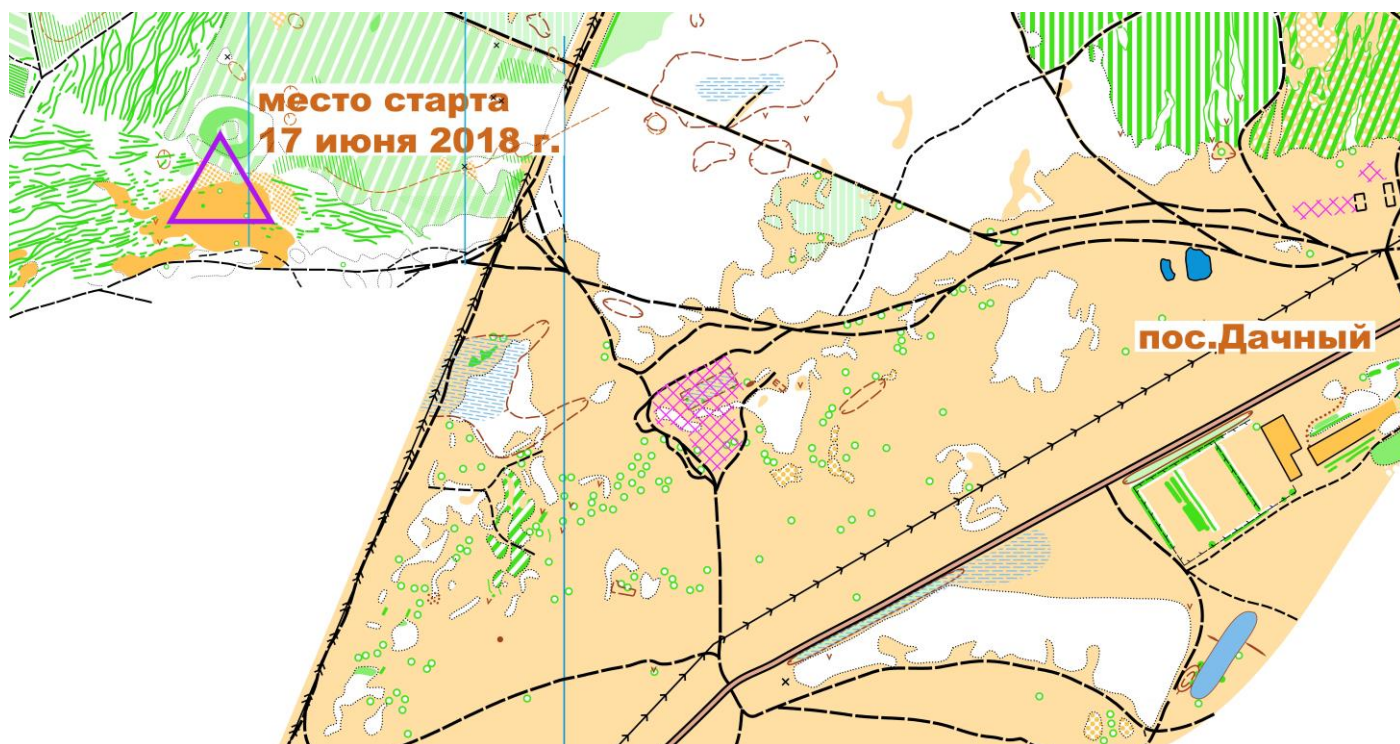

17.06.2018

Чемпионат и Первенство Омской области
Этап Кубка ФСО Омской области

пос. Дачный

Кросс – классика

Старт с 12.00 согласно стартового протокола. Финиш по финишной станции. Со старта до точки начала ориентирования – 30 метров. С последнего КП на финиш маркировка только на местности, в карте финиш нанесен не будет. С последнего КП до финиша – 30 метров. Обозначение КП в карте – 1,2,3 и т.д. Легенды выдаются дополнительно на старте. В карту отдельным столбиком впечатан порядок прохождения пунктов:

Контрольное время – 90 минут

Аварийный азимут. На юг до асфальтированной дороги (г. Омск – пос. Дачный), далее до места старта.

ВСЕМ УЧАСТНИКАМ СОРЕВНОВАНИЙ УДАЧНЫХ СТАРТОВ!