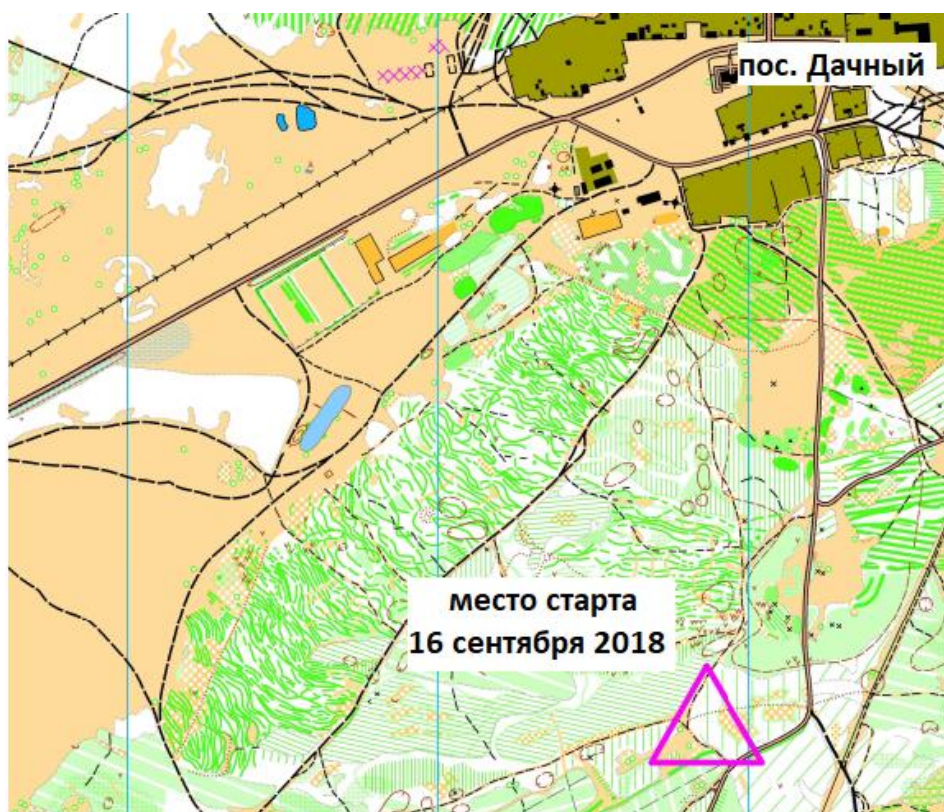

16.09.2018

Чемпионат и Первенство Омской области
11-й Этап Кубка ФСО Омской области

пос. Дачный

Кросс – классика

Сбор участников в 11:00.

Заявка до 11:45.

Старт с 12.00 согласно стартового протокола. Финиш по финишной станции. С последнего КП на финиш маркировки не будет, в карте финиш нанесен. С последнего КП до финиша – 160 метров. Обозначение КП в карте – 1,2,3 и т.д. Легенды будут впечатаны в карту и выдаются дополнительно на старте.

Параметры дистанций:

группа	длина, км	кол-во КП	Масштаб
МЭ	9,3	17	1:10 000
ЖЭ	7,3	14	1:10 000
М18, МБ,	7,5	13	1:10 000
Ж18, ЖБ	6	12	1:7500
М16, МВ	5,6	12	1:7500
Ж16, ЖВ, Open2	4,6	11	1:7500
М14, Ж14	3,2	10	1:7500
М12, Ж12, Open	1,8	6	1:7500

Контрольное время – 90 минут

Аварийный азимут. На запад до асфальтированной дороги (г. Омск – пос. Дачный), далее до места. Детям: На юго-восток до дороги, ведущей из пос. Дачный в дом отдыха старта.

ВСЕМ УЧАСТНИКАМ СОРЕВНОВАНИЙ УДАЧНЫХ СТАРТОВ!