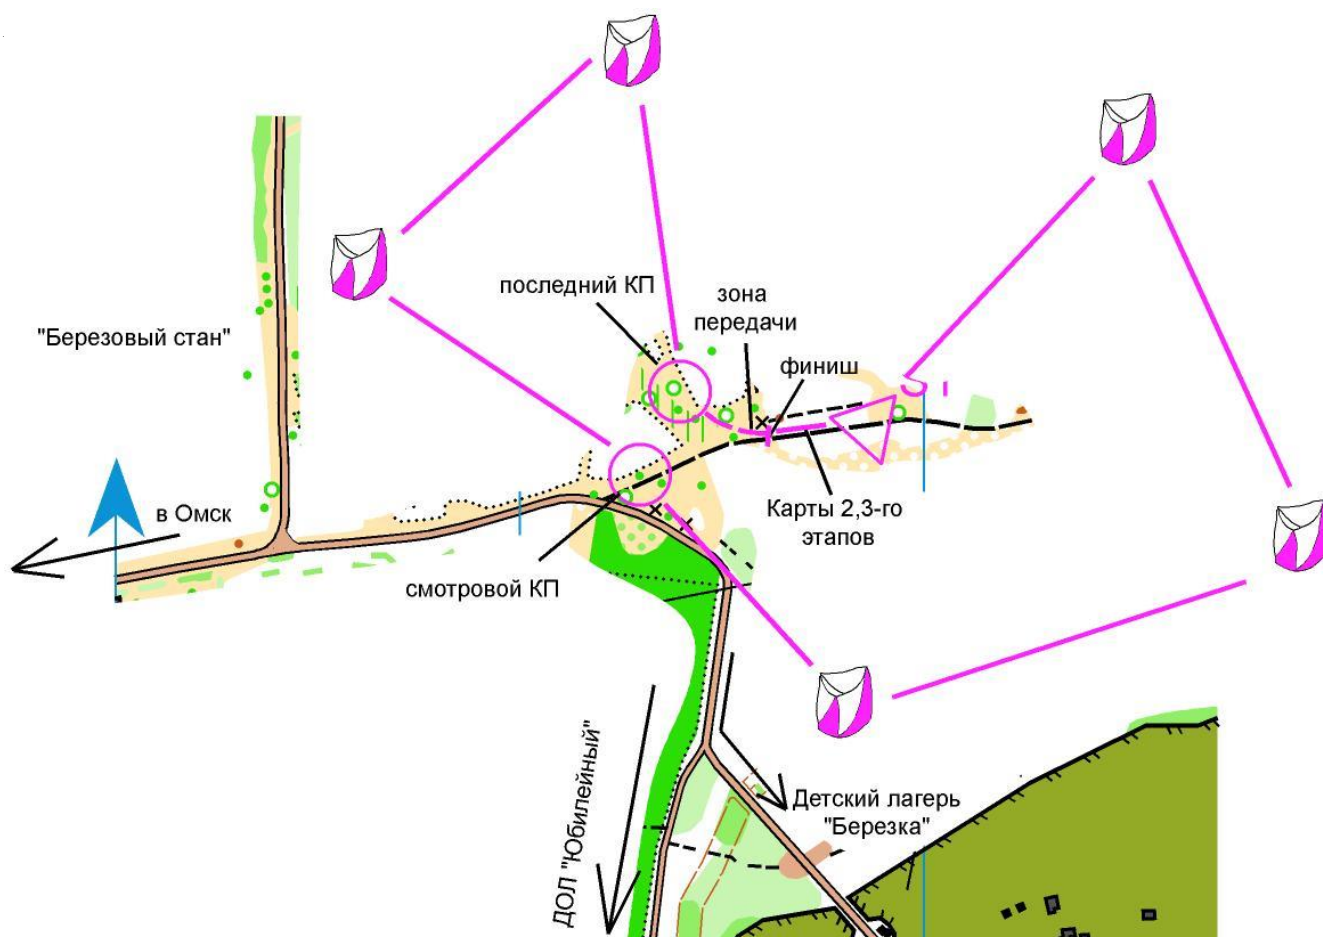

23.09.2018

Чемпионат и Первенство Омской области

ДОЛ «Юбилейный»

Кросс – эстафета – 3 чел.

Старт с 12.00 согласно стартового протокола. Финиш по финишной станции. Со старта до точки начала ориентирования – 40 метров. С последнего КП на финиш маркировка только на местности, в карте финиш нанесен не будет. С последнего КП до финиша – 50 метров. Обозначение КП в карте – 1-32, 2-45 и т.д. Легенды впечатаны в карту, дополнительно не выдаются. Передача эстафеты – касанием. 1-й и 2-й этап – отметка в финишной станции после передачи эстафеты. Длина дистанции после смотрового КП – 400-600 метров. Контрольное время на 1й этап – 60 минут, на 3 этапа - 120 минут. Open, open2 – старт отдельный.

Параметры дистанций:

группа	длина, км	кол-во КП	Масштаб
МЖЭ	3,2	14	1:5000
МЖ18	3,0	10	1:5000
МЖ16	3,0	10	1:5000
МЖБ	3,0	10	1:5000
МЖ14	2,8	12	1:5000
МЖВ	2,8	12	1:5000
МЖ12	1,0	5	1:5000
Open, open2	0,9	5	1:5000

ВСЕМ УЧАСТНИКАМ СОРЕВНОВАНИЙ УДАЧНЫХ СТАРТОВ!