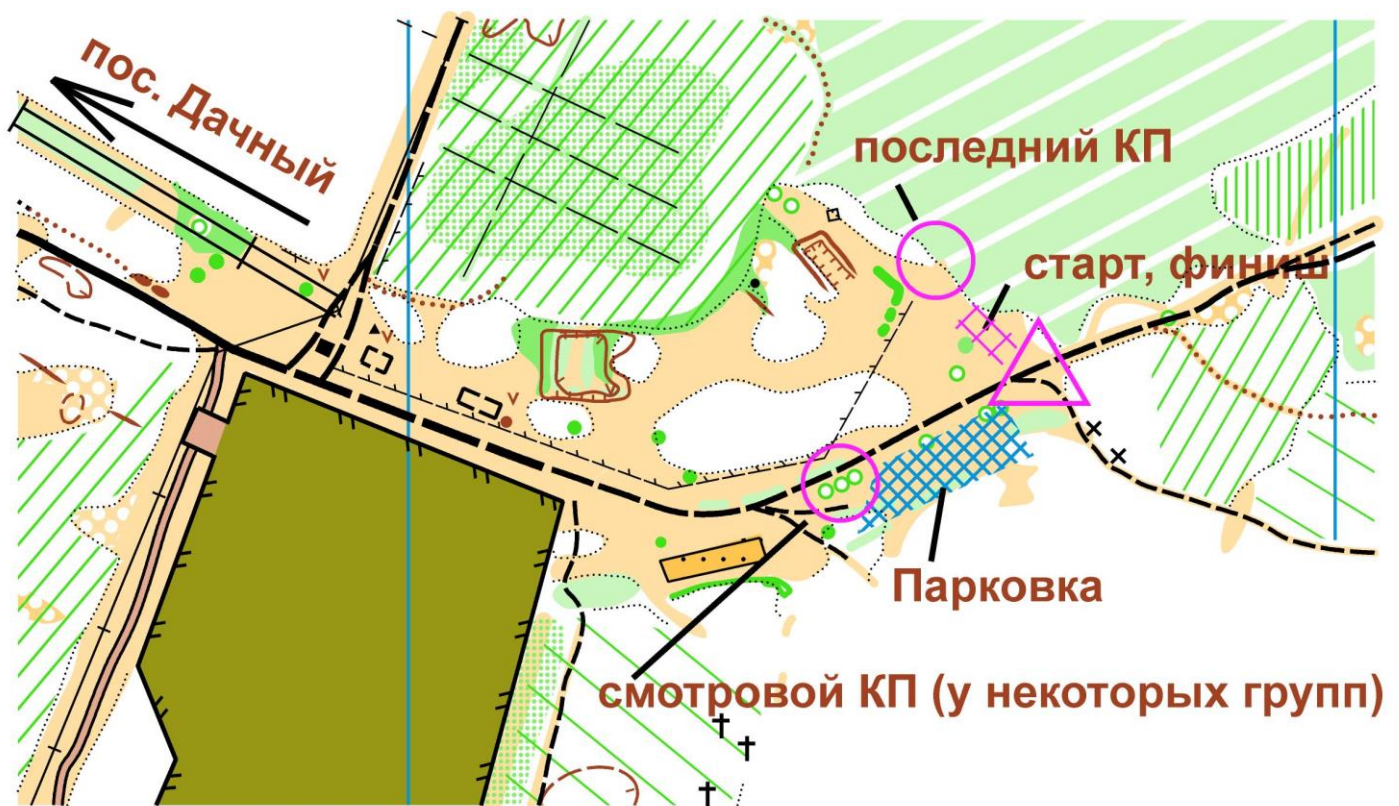

22.09.2019

Чемпионат и Первенство Омской области по спортивному ориентированию

пос. Дачный

Старт групповой, с 12.00 согласно стартового протокола.

На старт выходим с номерами. Карты выдаются заранее, их необходимо прижать к бедру - смотреть их можно в момент старта (до ТНО – 20 метров). Финиш по финишной станции. С последнего КП на финиш маркировка только на местности, в карте финиш нанесен не будет. С последнего КП до финиша – 20 метров. Обозначение КП в карте – 1, 2, 3 и т.д. Легенды впечатаны в карту.

Аварийный азимут. На запад до асфальтированной дороги, далее до места старта.

Арена соревнований:

ВСЕМ УЧАСТНИКАМ СОРЕВНОВАНИЙ УДАЧНЫХ СТАРТОВ!