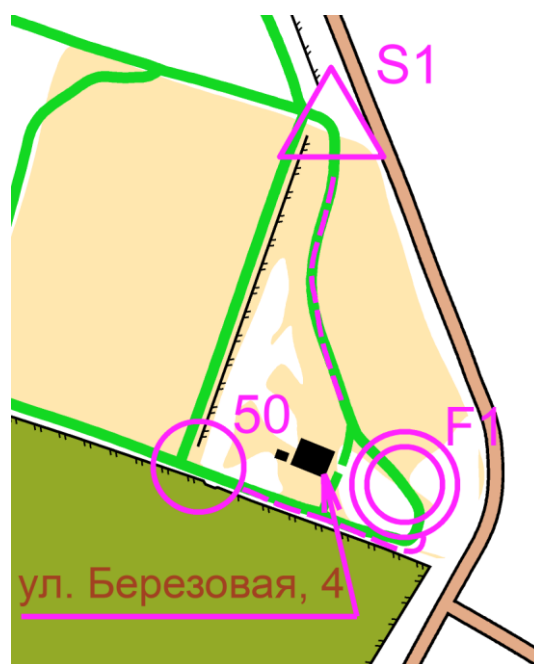

Этап областных соревнований
«Кубок федерации спортивного ориентирования Омской области»

17 января 2020 г.

Лыжные трассы ОмГАУ – СДЮСШОР «ЦЛС»

ЛГ - классика

Регистрация участников с 10.00 до 10.45. Старт в 11.00. согласно стартового протокола. Финиш по финишной станции. Контрольное время – 60 минут.

Параметры дистанций:

<i>группа</i>	<i>длина, км</i>	<i>кол-во КП</i>	<i>Масштаб</i>
МЭ	5,9	11	1:7500
ЖЭ, М40	4,9	9	1:7500
М17, Ж40	4,8	10	1:7500
Ж17, М14	4,1	8	1:7500
МВ, ЖВ	3,4	6	1:7500
Ж14, М12, Open2	2,7	8	1:7500
Ж12, Open	2,0	5	1:7500

Аварийный азимут. На восток до ул. Березовая, далее до места старта.

Внимание!

1. На лыжных трассах будут тренироваться лыжники и гулять отдыхающие, будьте предельно аккуратны! Особенно на поворотах.
2. Пункты оборудованы без перетяжек над лыжной. Станция отметки прикреплена на дереве, призма висит под станцией.