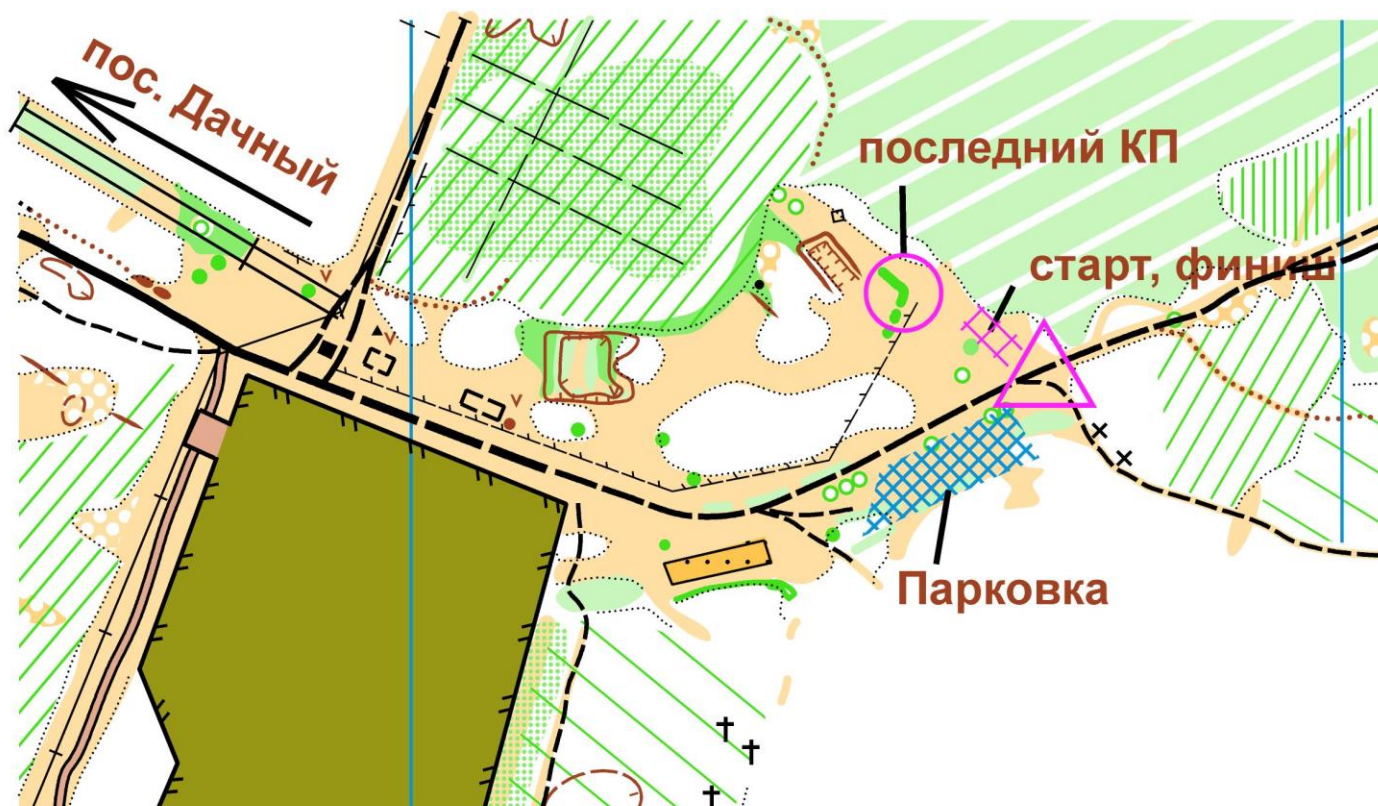

05.09.2021

Чемпионат и Первенство Омской области по спортивному ориентированию

пос. Дачный

Старт с 11.00 согласно стартового протокола.

У всех групп, кроме МЖ12, Open сложная конфигурация дистанции (бабочка), будьте внимательны! На старте не забудьте сверить номер на груди с номером на карте, напечатанном в нижнем правом углу карты.

Аварийный азимут. На запад до асфальтированной дороги, далее до места старта.

Арена соревнований:

ВСЕМ УЧАСТНИКАМ СОРЕВНОВАНИЙ УДАЧНЫХ СТАРТОВ!