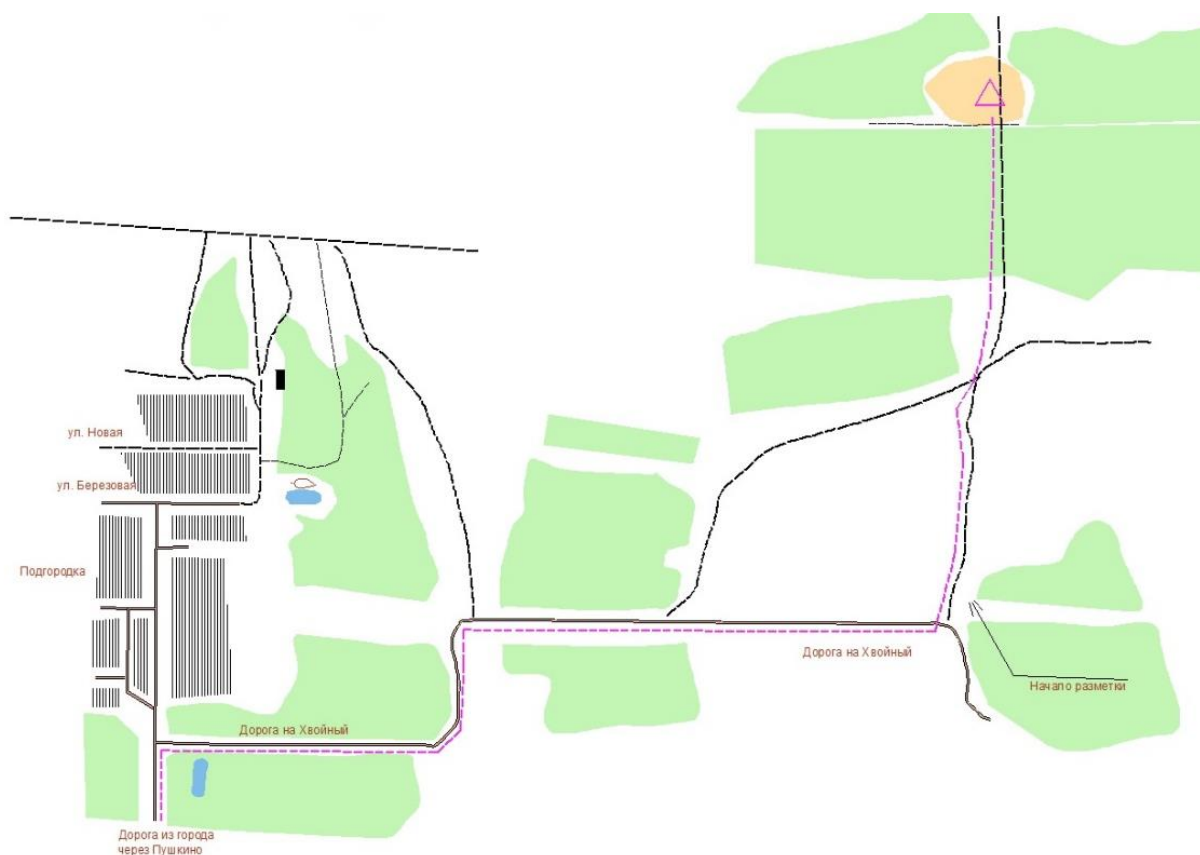

Перед стартом участникам необходимо произвести очистку чипа!

После финиша необходимо произвести **считывание чипа** у секретаря (даже в случае, когда участник сходит с дистанции).

Схема заезда на старт представлена ниже.

Схема заезда

Желаем успешных стартов!

(служба дистанции)