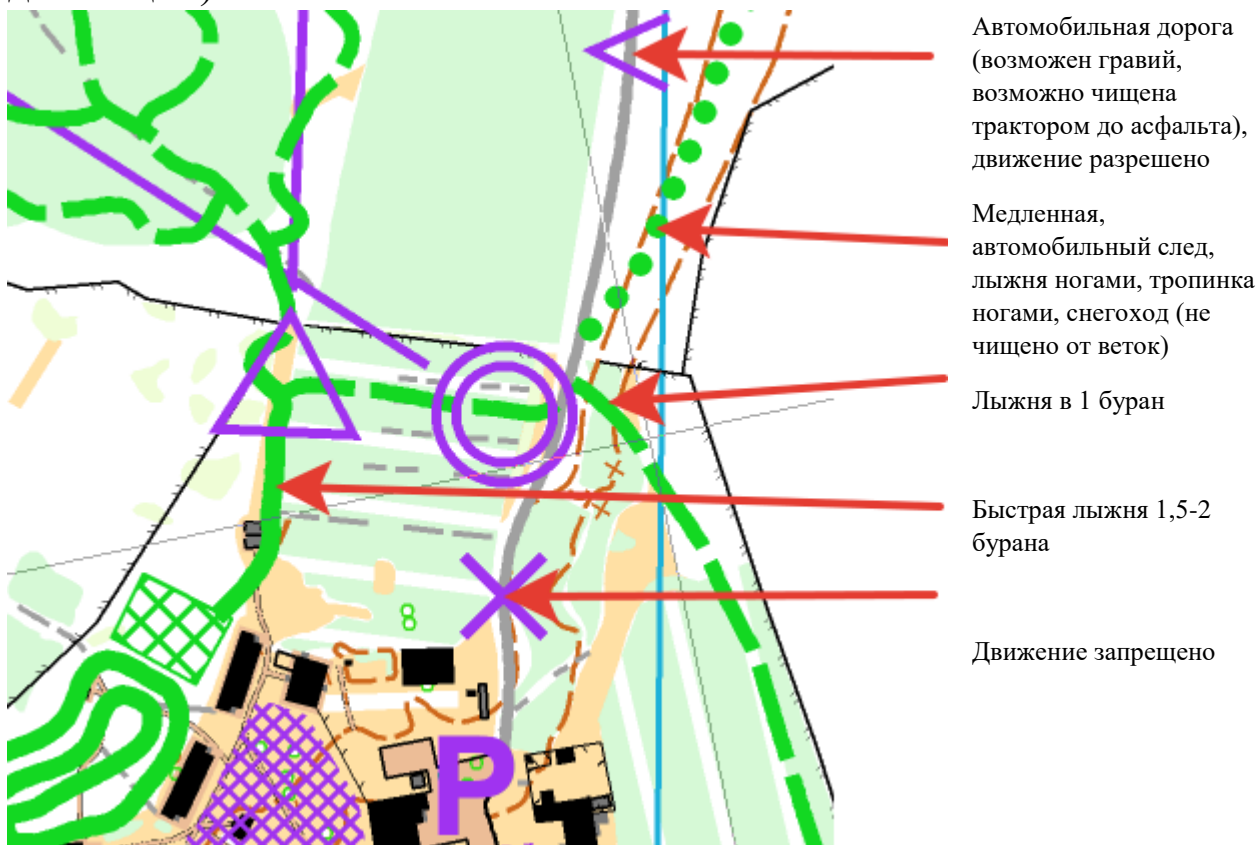

К удлинения 40-60%

Масштаб 1:6 000

Начало ориентирования от ТНО (пункта К.)

Перед стартом участникам необходимо произвести очистку чипа!

Разминка на разминочном кругу.

Стартовый интервал – 1 минута.

После финиша необходимо произвести **считывание чипа** у секретаря (даже в случае, когда участник сходит с дистанции).

Сетку лыжней чистили от веток, НО еловые лапы не трогали (берегите глаза и...ёлки).

При пересечении или выборе варианта по автомобильной дороге, будьте предельно внимательны и аккуратны!

Движение по лагерю только по разрешенным лыжням.

Как обычно, отдыхающие и собачники топчут ногами наши лыжни, и натаптывают новые тропинки, особенно в северо-западной части сетки, которые не указаны в карте.