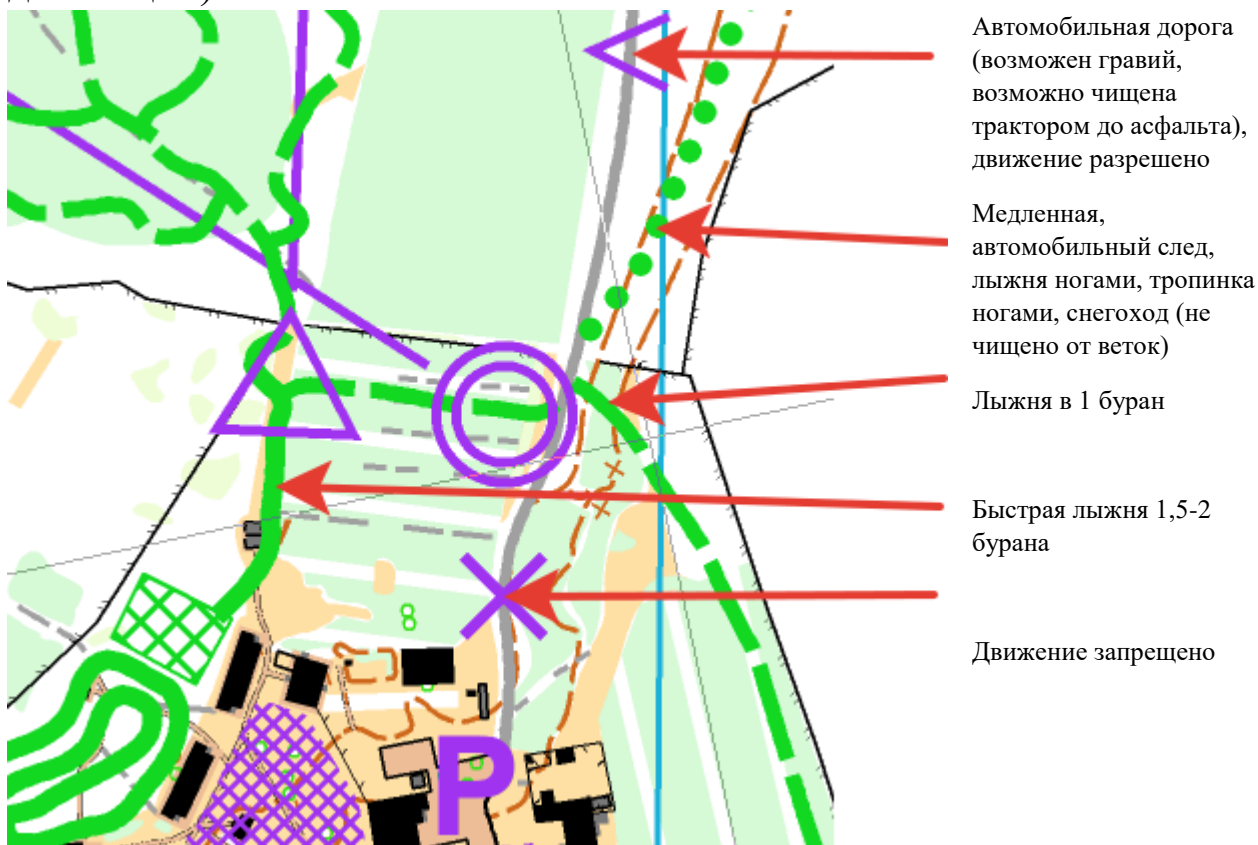

К удлинения 40-60%

Масштаб 1:6 000

Начало ориентирования от ТНО (пункта К.)

Перед стартом участникам необходимо произвести очистку чипа!

Разминка на разминочном кругу.

Стартовый интервал – 1 минута.

После финиша необходимо произвести **считывание чипа** у секретаря (даже в случае, когда участник сходит с дистанции).

У группы М, поворот карты на кп номер 10, начало второго круга указано знаком старт, в точке поворота. Нумерация на втором круге 1-31...2-32...

Сетку лыжной чистили от веток, НО еловые лапы не трогали (берегите глаза и...ёлки).

При пересечении или выборе варианта по автомобильной дороге, будьте предельно внимательны и аккуратны!

Движение по лагерю только по разрешенным лыжням.

Как обычно, отдыхающие и собачники топчут ногами наши лыжни, и натаптывают новые тропинки, особенно в северо-западной части сетки, которые не указаны в карте.