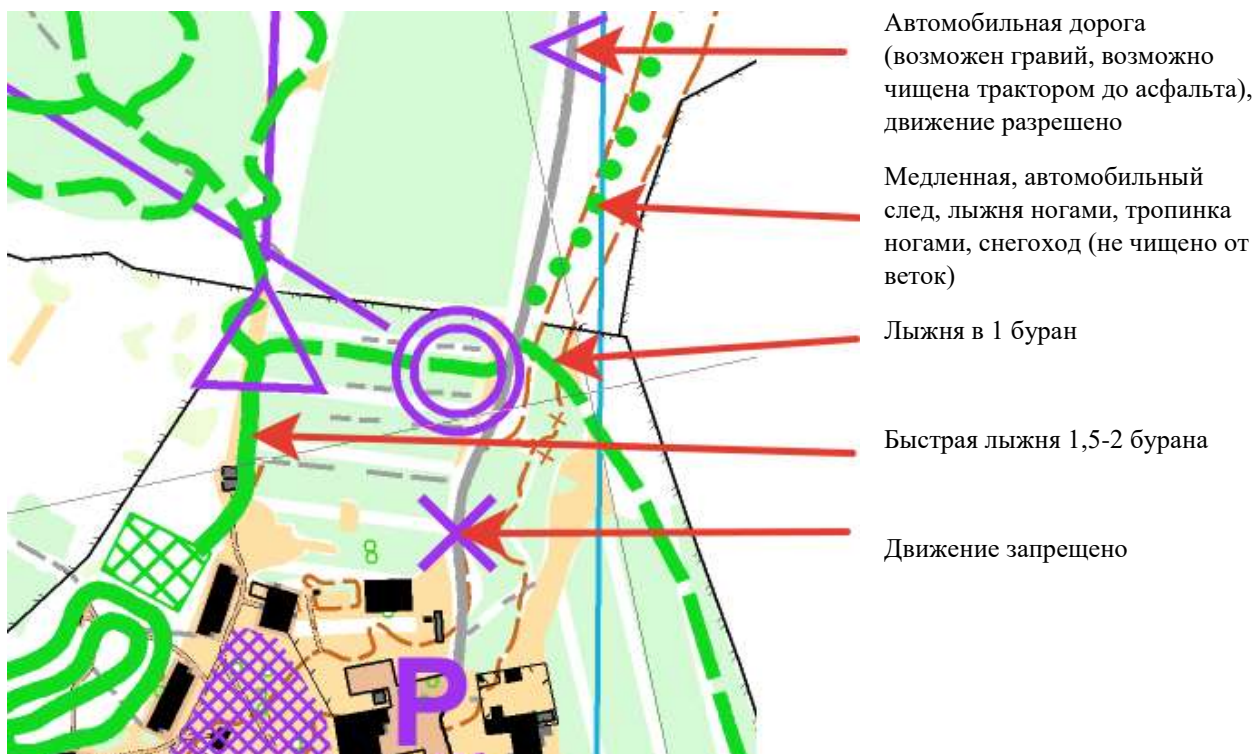

*Кубок Федерации СО ОО ДОЛ «Юбилейный». Лыжная гонка – классика
общий старт*

15 января 2023 г. Старт – 12:00

Название Дистанции	Группы	Длина (км)	КП	Контрольное время	Стартовая минута
A	M	7,4	30	120 минут	12-00
B	Ж, M40, M17	6,2	25	120 минут	12-02 12-04 12-06
C	M55, Ж40, Ж17	5,0	17	120 минут	12-08 12-10 12-12
D	Ж55, Ж14, M14, OPEN2	3,7	11	120 минут	12-14 12-16
E	M12, Ж12, OPEN	1.0	6	60 минут	С 12-18, старт раздельный через минуту

К удлинения 40-60%

Масштаб 1:6 000

Начало ориентирования ТНО (пункт К.) совпадает с местом старта

Карта выдается за 15 секунд до старта.

Рассеивание бабочками у всех групп кроме Дистанции Е

Будьте внимательны! Соблюдайте порядок прохождения.

Сетку лыжной чистили от веток, НО еловые лапы не трогали (берегите глаза и...ёлки).**От большого количества снега, некоторые ветки опустились.**

При пересечении или выборе варианта по автомобильной дороге, **будьте предельно внимательны и аккуратны!**