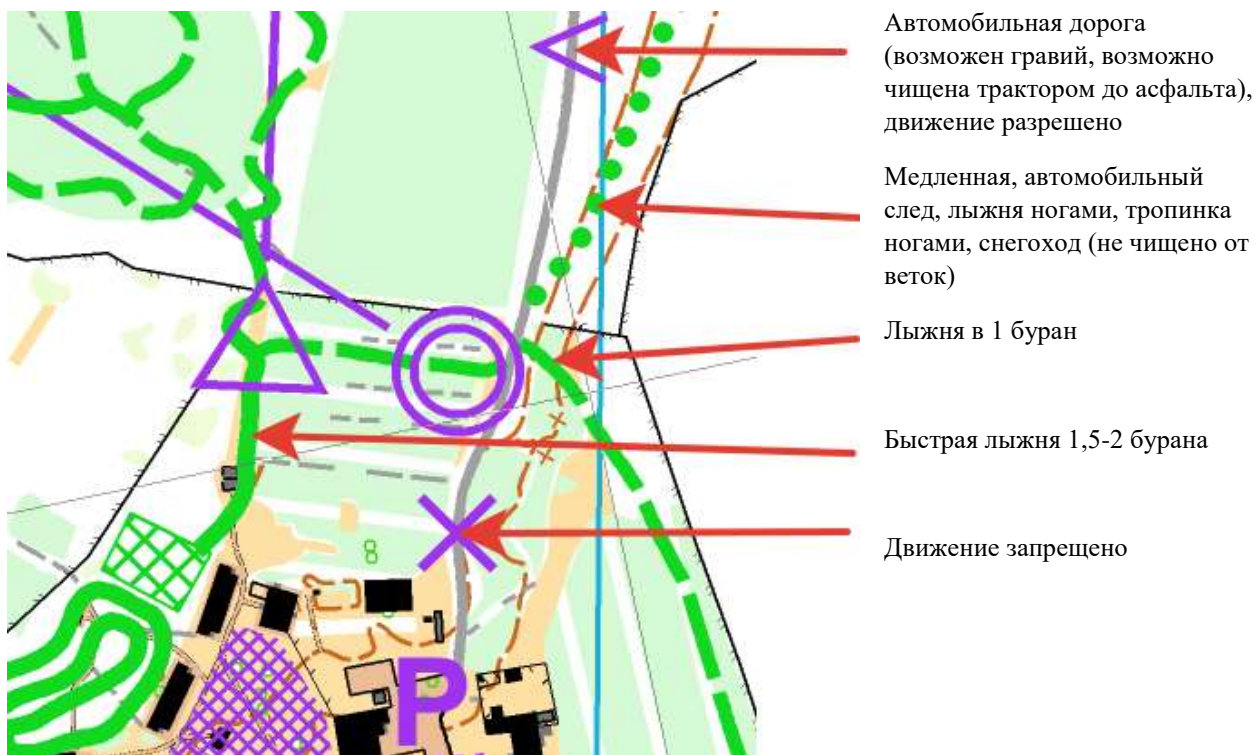

*Кубок Федерации СО ОО ДОЛ «Юбилейный». Лыжная гонка –лонг*  
 22 января 2023 г. Старт – 12:00

Название Дистанции	Группы	Длина (км)	КП	Контрольное время
А	М (переворот карты после 13 кп)	9,3	19	180 минут
В	Ж, М40 М17	7,1	15	180 минут
С	М55 Ж40 Ж17	4,9	12	120 минут
Д	Ж55 Ж14 М14 OPEN2	4,0	11	120 минут
Е	М12, Ж12, OPEN	1.5	6	60 минут

К удлинения 40-60%

Масштаб 1:7 500

Начало ориентирования ТНО (пункт К.) совпадает с местом старта

**Перед стартом участникам необходимо произвести очистку чипа!**

Разминка на разминочном кругу.

Группа М –переворачивает карту на 13 кп, нумерация сквозная, после поворота 14-44, 15-45...

После финиша необходимо произвести **считывание чипа** у секретаря (даже в случае, когда участник сходит с дистанции).

Сетку лыжной чистили от веток, НО еловые лапы не трогали (берегите глаза и...ёлки).**От большого количества снега, некоторые ветки опустились.**

При пересечении или выборе варианта по автомобильной дороге, **будьте предельно внимательны и аккуратны!**

Движение по лагерю только по разрешенным лыжням.

Как обычно, отдыхающие и собачники топчут ногами наши лыжни, и натаптывают новые тропинки, особенно в северо-западной части сетки, которые не указаны в карте.