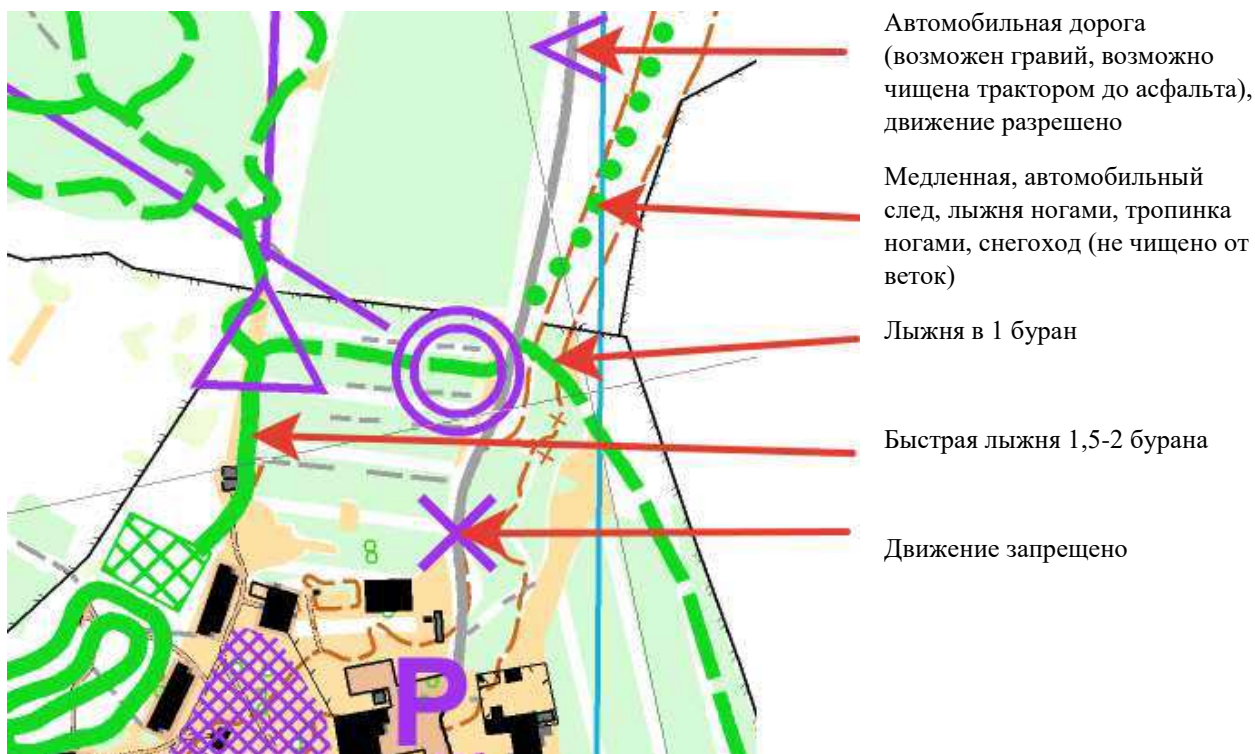

Кубок Федерации СО ОО ДОЛ «Юбилейный». Лыжная гонка – лонг  
общий старт

19 февраля 2023 г. Старт – 12:00

Название Дистанции	Группы	Длина (км)	КП	Контроль ное время	Стартовая минута
A	M	10,3	26	140 минут	12-00
B	Ж, M40, M17	7,9	22	140 минут	12-02 12-06 12-04
C	M55, Ж40, Ж17	5,9	16	140 минут	12-02 12-06 12-04
D	Ж55, Ж14, M14, OPEN2	4,8	14	140 минут	12-08 12-10
E	M12, Ж12, OPEN	2,0	5	60 минут	С 12-15, старт раздельный через минуту

**К удлинения 40-60%**

**Масштаб 1:7 500**

Начало ориентирования ТНО (пункт К.) совпадает с местом старта

**Карта выдается за 15 секунд до старта.**

**Рассеивание бабочками у всех групп кроме Дистанции Е**

**Будьте внимательны! Соблюдайте порядок прохождения.**

**Перед стартом участникам необходимо произвести очистку чипа! Проверьте, хватит в Вашем Чипе места для отметок? (критично для М! синие Чипы -30 отметок!)**

Движение по лагерю только по разрешенным лыжням.

Как обычно, отдыхающие и собачники топчут ногами наши лыжни, и натаптывают новые тропинки, особенно в северо-западной части сетки, которые не указаны в карте.