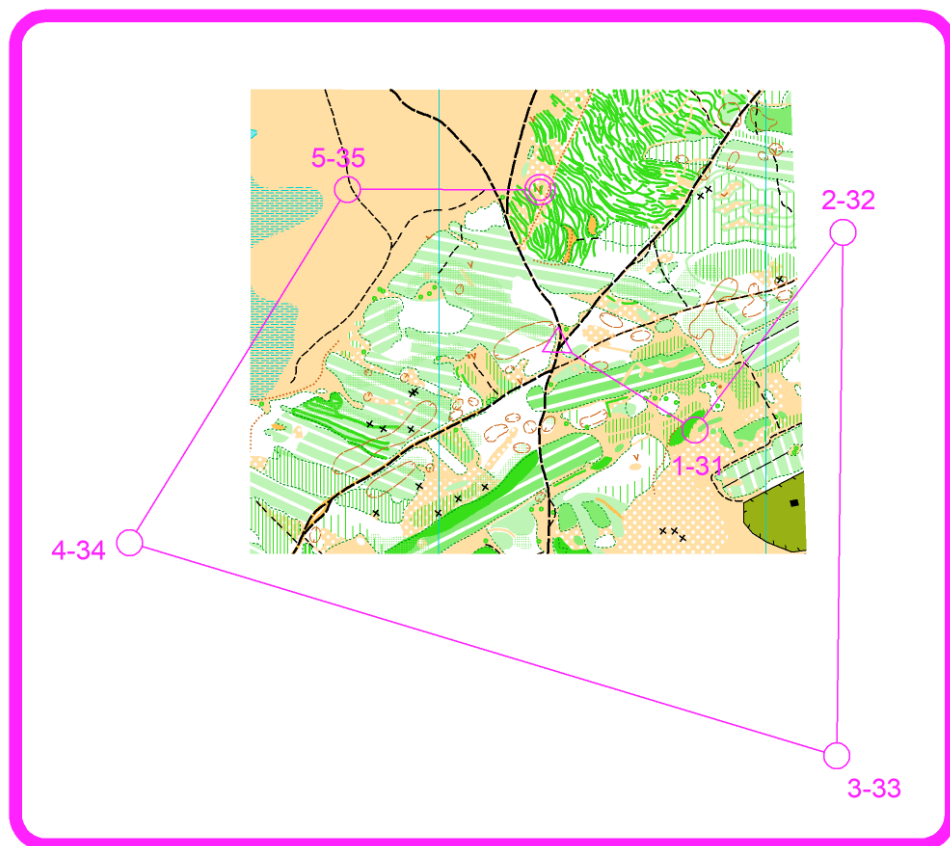

Схема соревнований