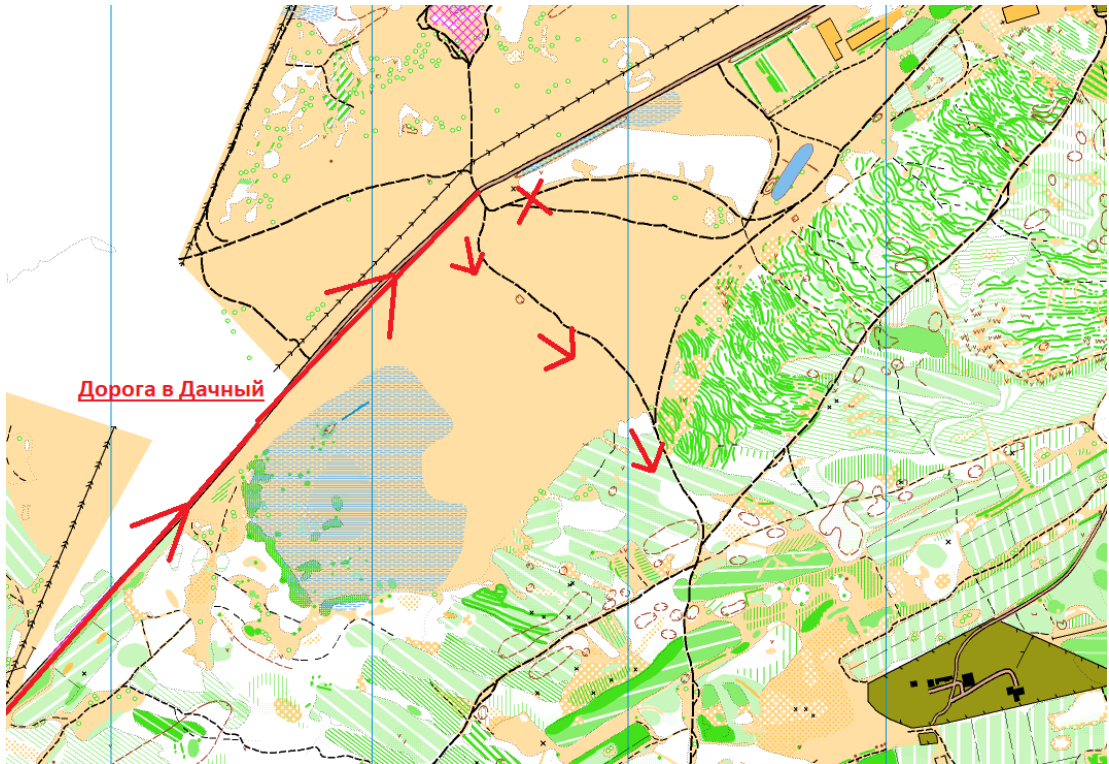

Открытое первенство

СШОР «ЦЛС»

4-й этап Кубка ФСО ОО

Кросс - классика

Посёлок Дачный

Дистанция	Группа	Км.	КП	Масштаб
А	МЭ	8,6	23	1:7500
В	ЖЭ,М40,М18	6,4	19	
С	Ж18,МЖ16,Ж40	5,5	14	
Д	М14,М55	3,8	11	
Е	Ж14,Ж55,Open2	3,2	9	
Ф	МЖ12,Open	1,5	6	1:5000

В лесу есть клещи, опасных и запрещенных мест нет.

Контрольное время для всех групп, кроме F(60 минут) 120 минут.

Перед стартом участникам необходимо произвести очистку чипа!

После финиша необходимо произвести считывание чипа у секретаря (даже в случае, когда участник сходит с дистанции).

Схема заезда

Схема соревнований

Хорошего старта!