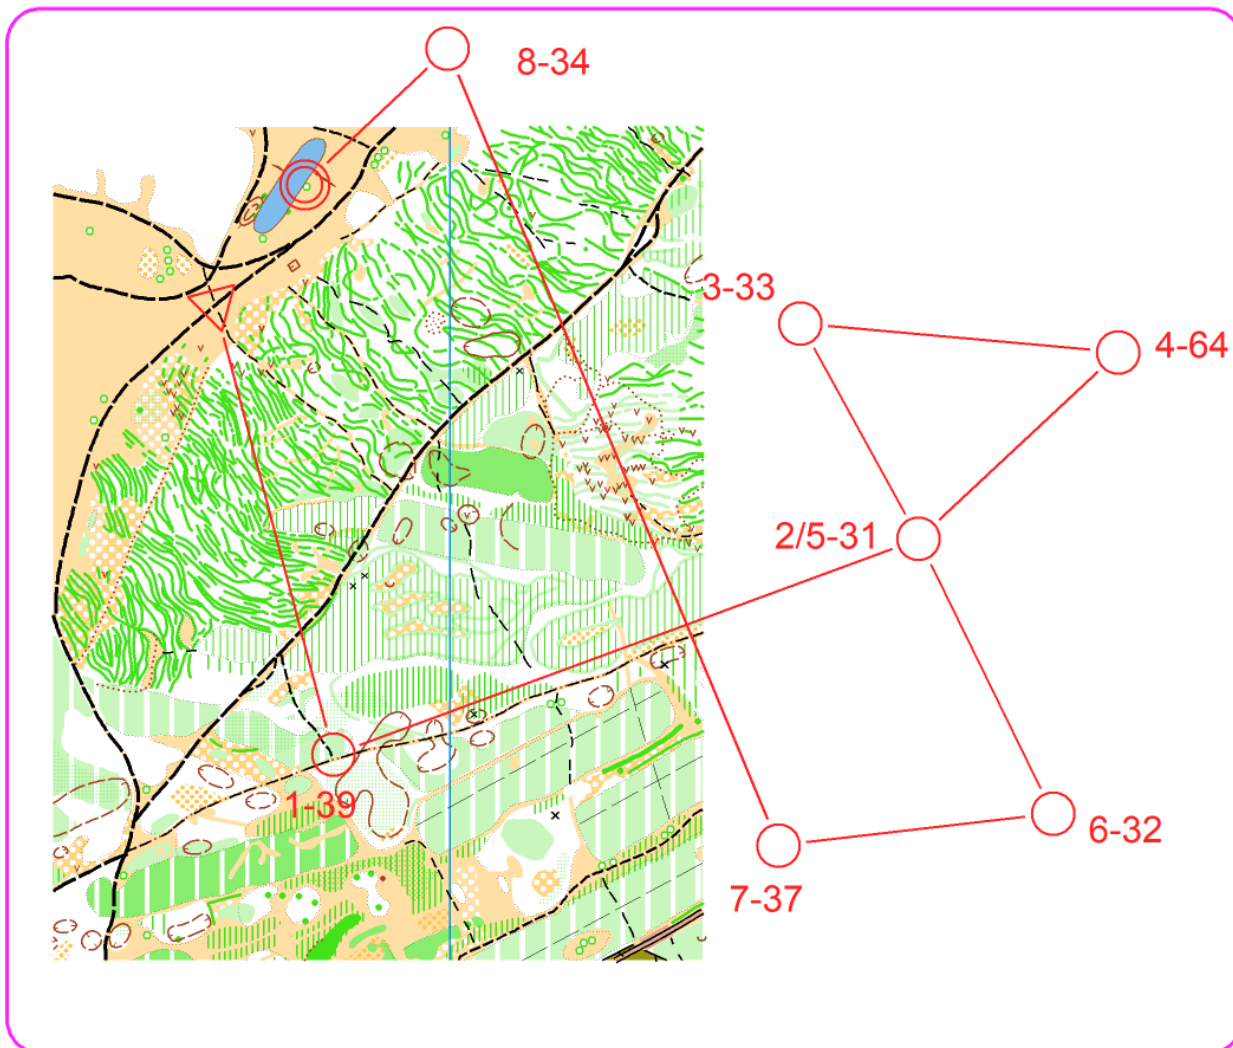

Место старта указано на схеме.

Хорошего старта!