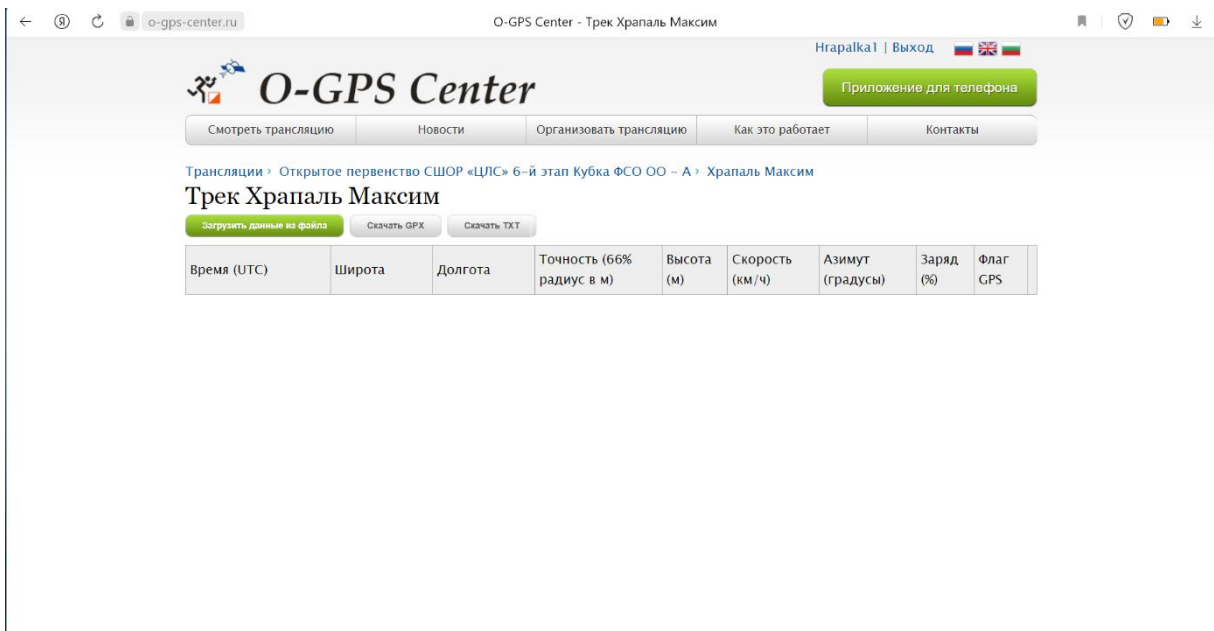

7. Выбираем из списка всех своих фалов файл с треком (формат .gpx), после окончания загрузки нажимаем “загрузить данные”