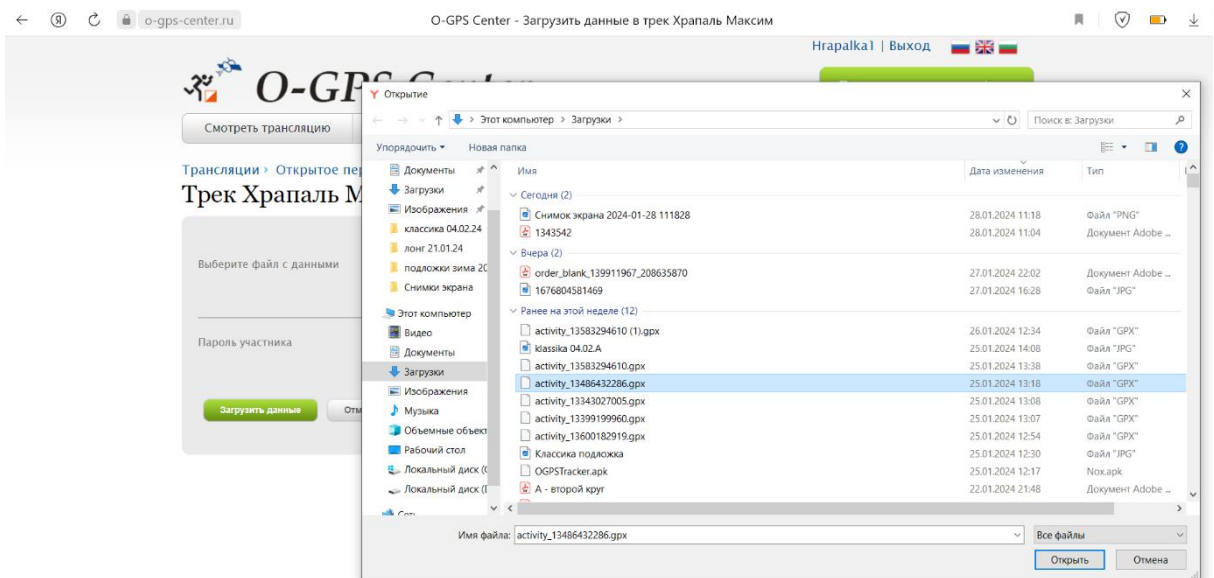

8. После появления сообщения “трек успешно загружен” можно переходить к просмотру, для этого нажимаем по тексту “Открытое первенство СШОР ЦЛС 6-й этап Кубка ФСО ОО”, в открывшемся окошке дистанции выбираем “смотреть”.