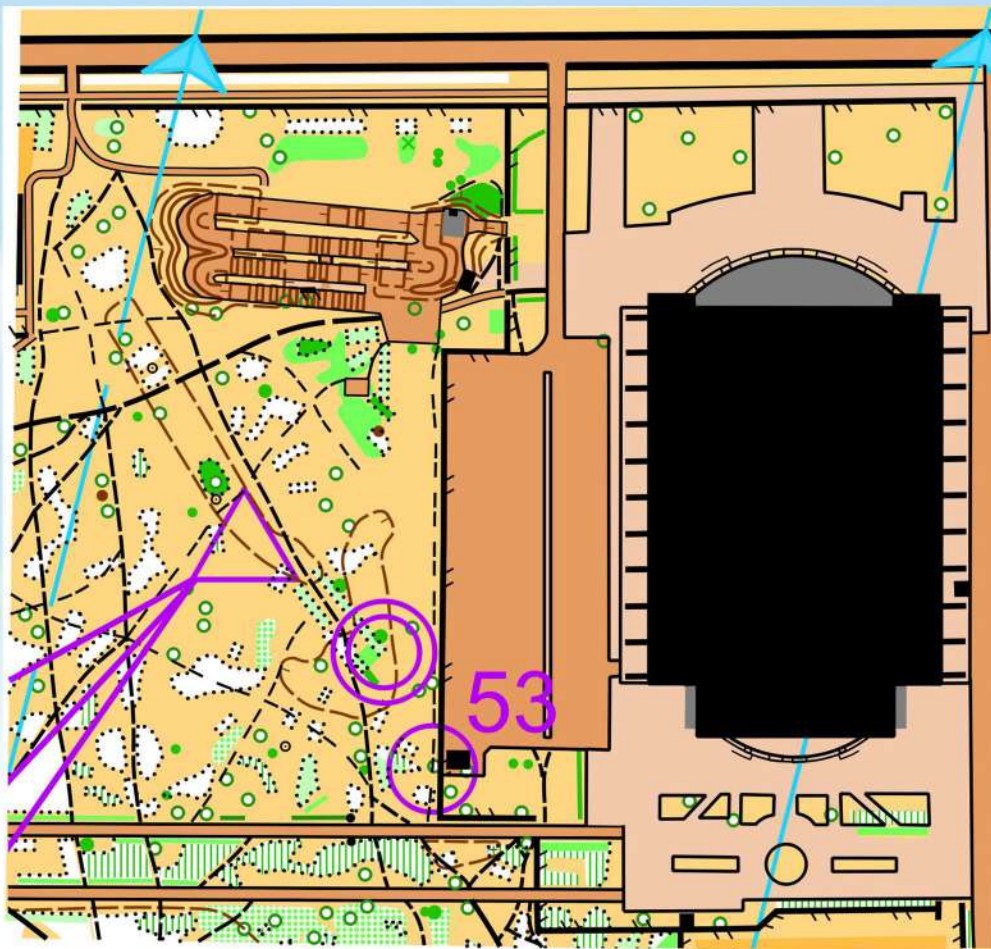

Запрещённые места: пересечения заборов, показанные знаком 518.0 (Непреодолимая ограда) и все территории показанные оливковым цветом. Будет стоять контролёр!!!

Арена

Разминка:

Разминка участников разрешена по центральной аллее:
Цетральный вход в парк - стадион Красная Звезда.